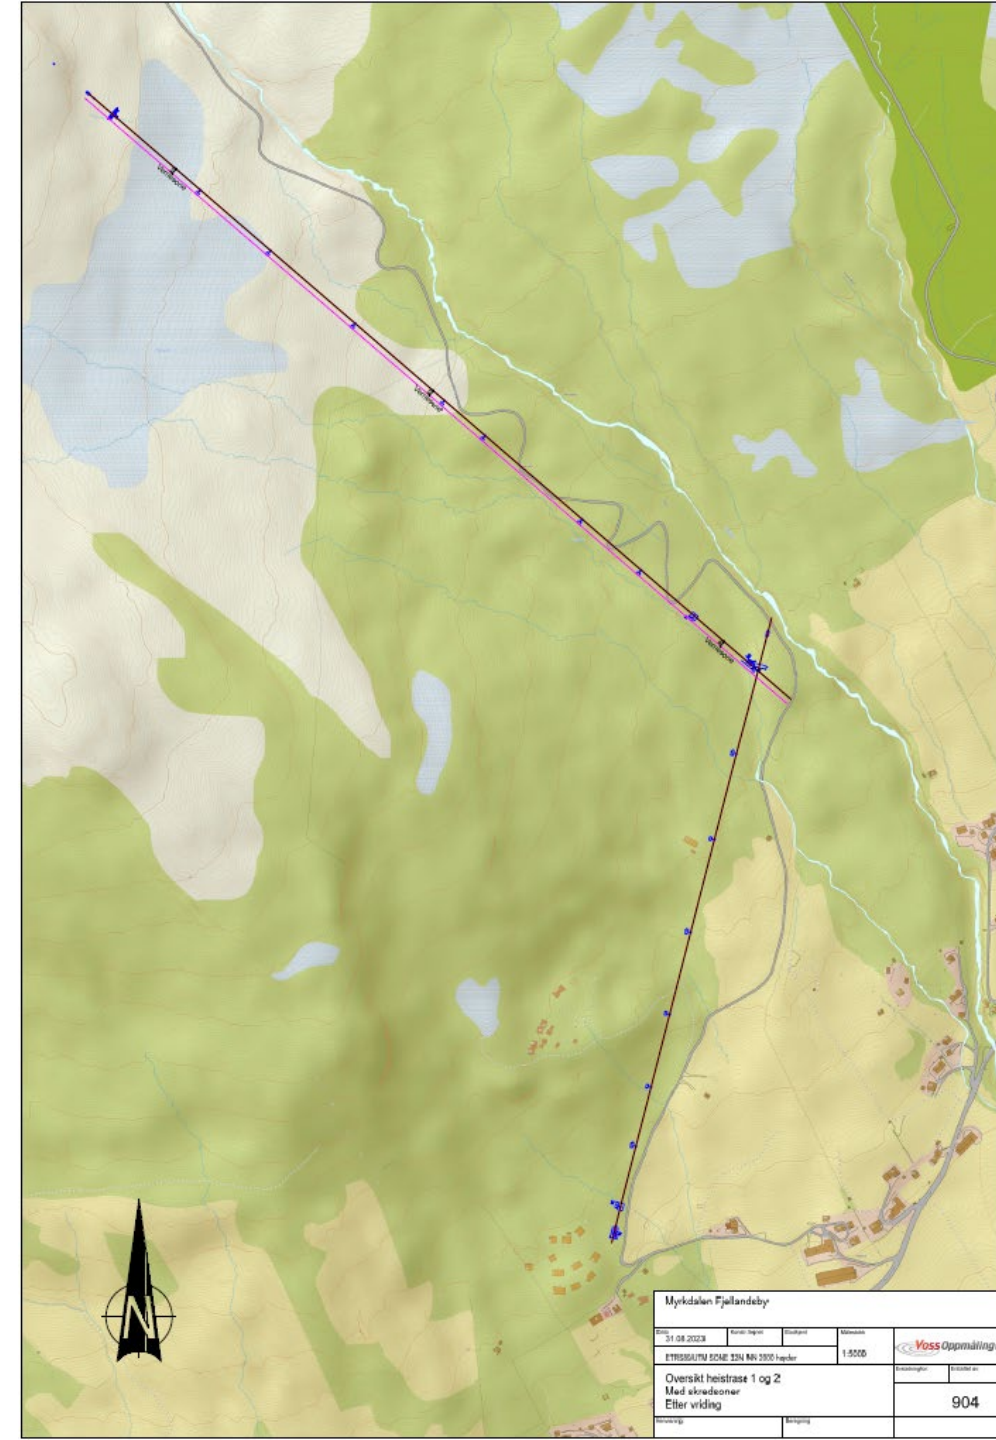

# STATUS ØVRIGE PROSJEKT

- Gang- og sykkelveg
- Detaljreguleringsplan sentrum ->

Norway's™  
best\_