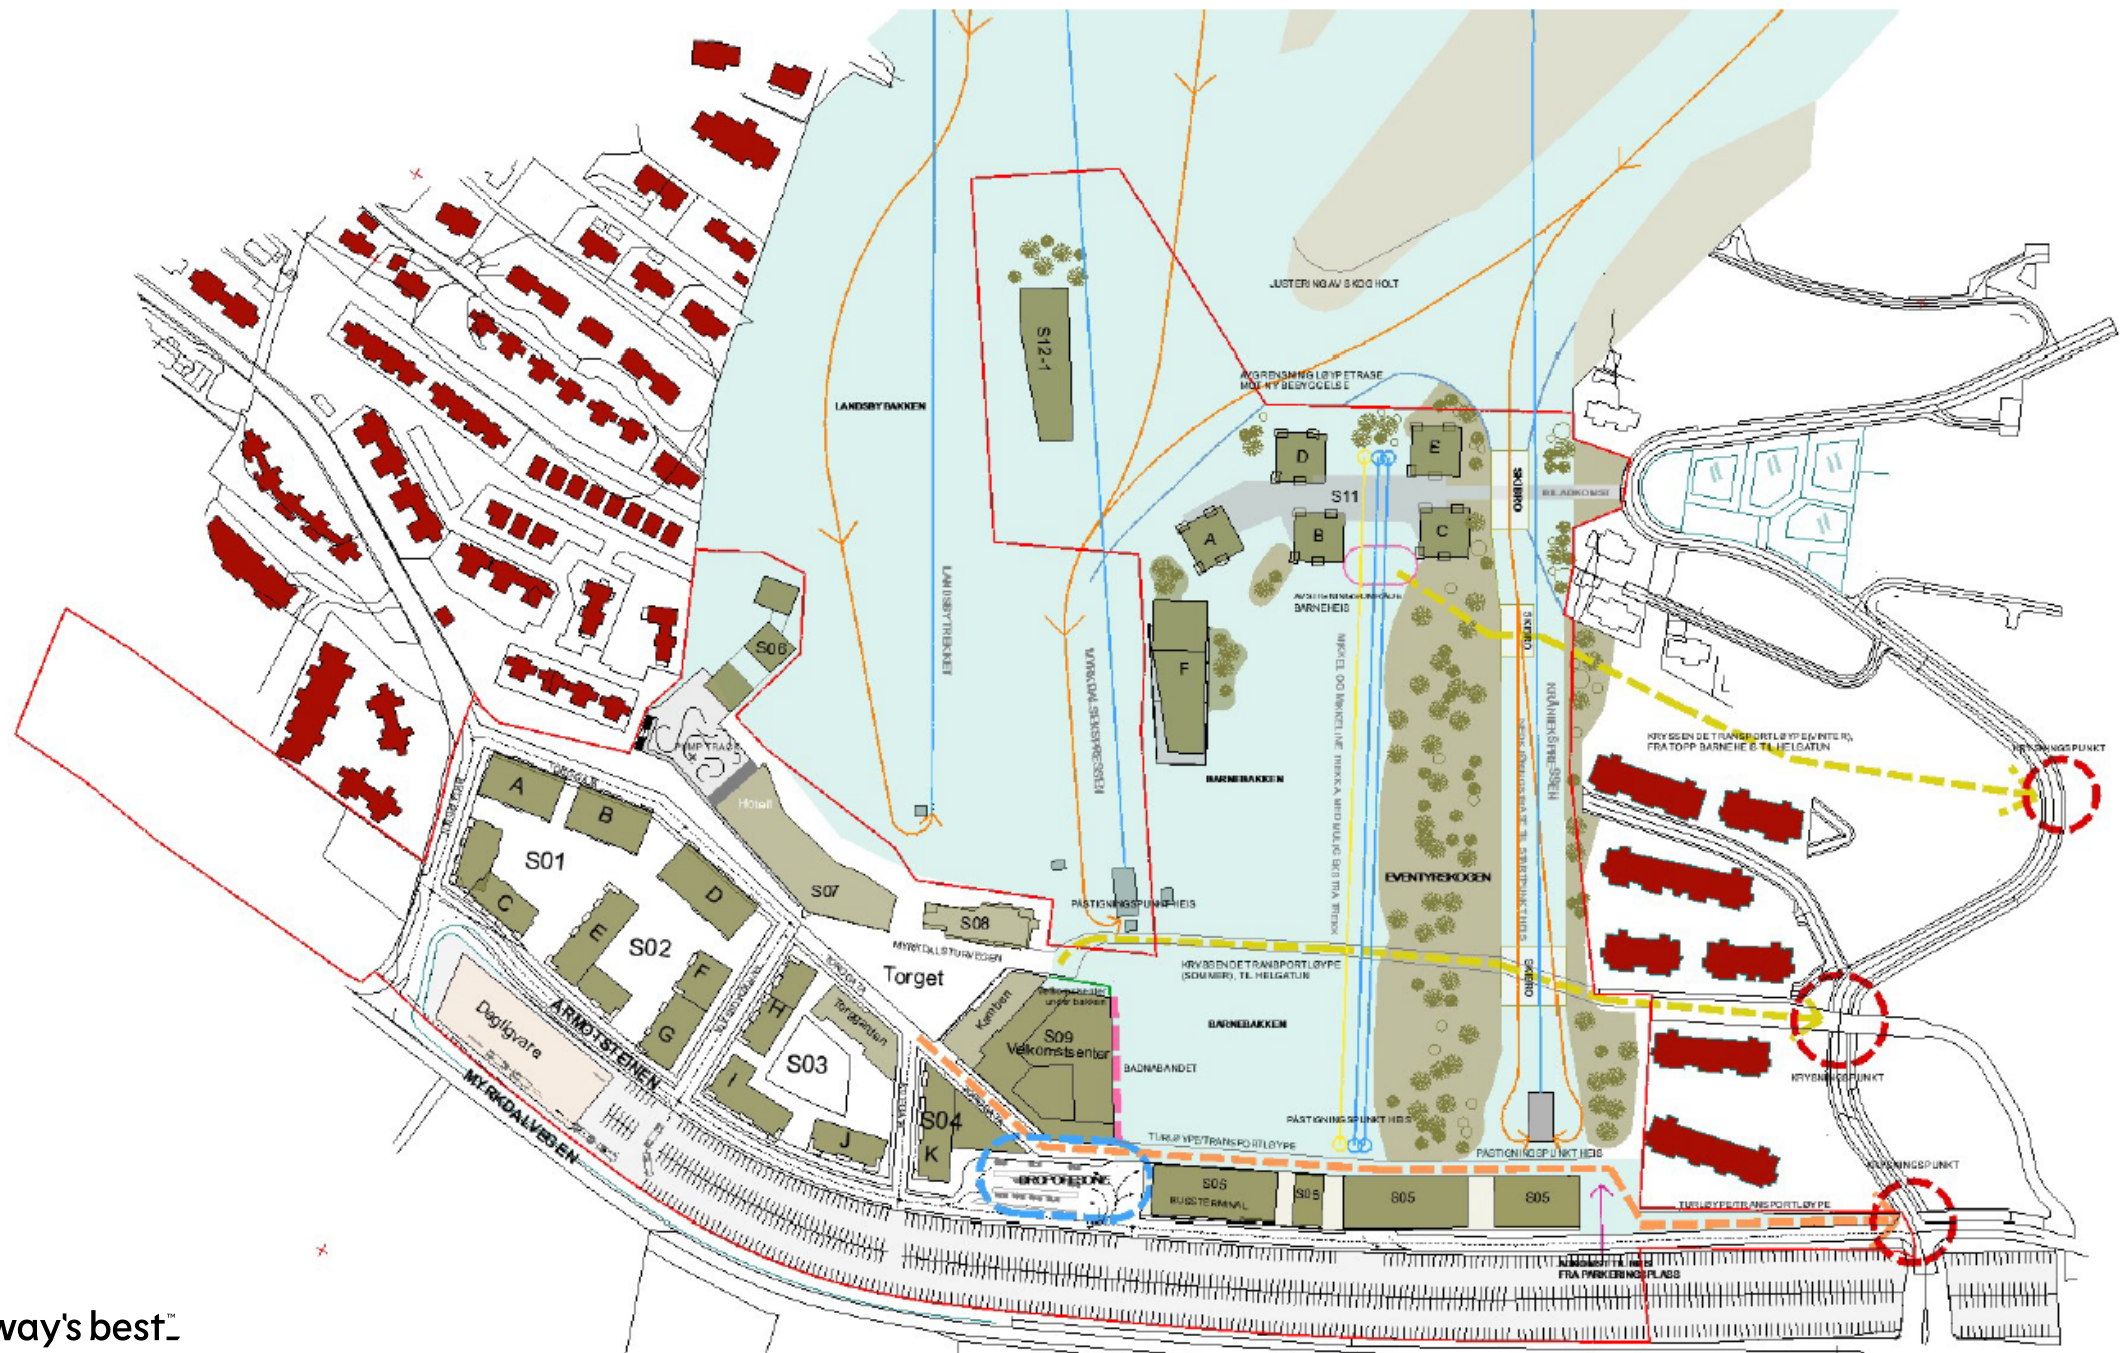

# STATUS ØVRIGE PROSJEKT

- Gang- og sykkelveg
- Detaljreguleringsplan sentrum ->

Norway's™  
best\_

# SENTRUMSUTVIKLING

Planarbeid og konsept

Norway's best™

Figur 4: ny utforming med prinsipp for logistikk

MYRDALEN

MYRDALEN